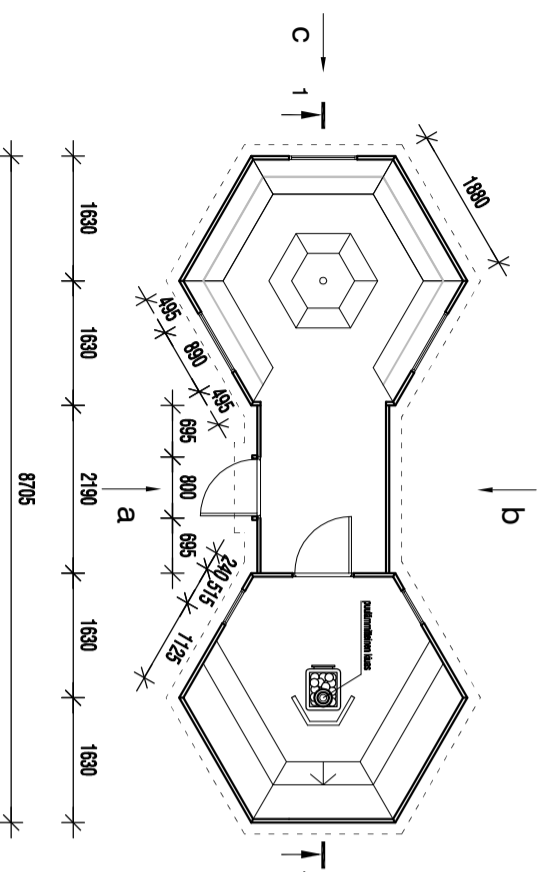

VAADE a

VAADE b

VAADE c

PÕHIPLAAN

LÕIGE 1-1

PUHTA PÕRANDA KÕRGUS MÄÄRATAKSE EHTUSPLATSIL
PUHAS PÕRAND +0.00

- 1. KATUSEKATTE TOON
- 2. SENATOON

OMANIKULITSUS /KÜLA	MAAÜKSUS	SAUN
STADIUM	JÕONISE STADIUM	ESKISPROJEKT
VÄIKEEHITISE PÜSTITAMINE	1	1
EHTISE ADRESS	DRAWINGS	SCALE
	VAATED a, b, c	1 : 100
	LÕIGE 1-1	
	PÕHIPLAAN	
PROJEKTI KOOSTAS	TÖÖ NUMBER	
PEETER AUNAPU 08.01.2018	Af 0801/18-e1	