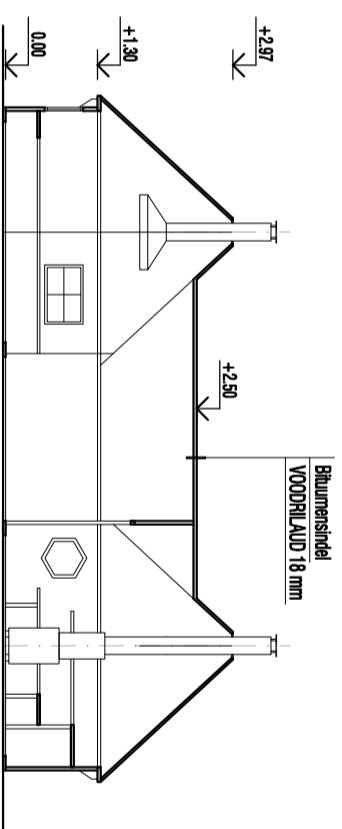

VAADE a

VAADE b

VAADE c

PÕHIPLAAN

LÕIGE 1-1

PUHTA PÕRANDA KÕRGUS MÄÄRATAKSE EHTUSPLATSIL
PUHAS PÕRAND +0.00

- 1. KATUSEKATTE TOON
- 2. SENATOON

OMANIKULITSUS /KÜLA	MAAÜKSUS	SAUN
STADIUM	JÕONISE STADIUM	ESKISPROJEKT
VÄIKEEHITISE PÜSTITAMINE	1	1
EHTISE ADRESS	DRAWINGS	SCALE
	VAATED a, b, c	1 : 100
	LÕIGE 1-1	
	PÕHIPLAAN	
PROJEKTI KOOSTAS	TÖÖ NUMBER	
PEETER AUNAPU 08.01.2018	Af 0801/18-e1	