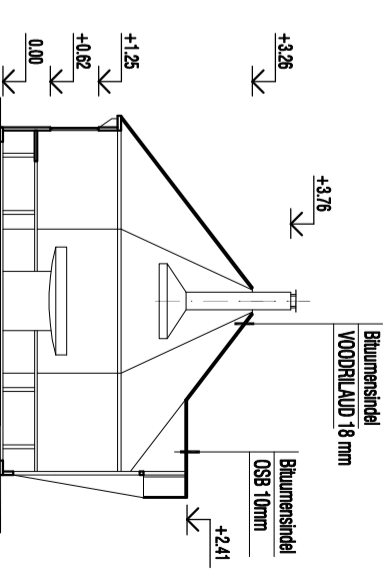

VAADE a

VAADE b

VAADE c

LÕIGE 1-1

PÕHIPLAAN

PUHTJA PÕRANDA KÕRGUS MÄÄRATAVAKSE EHTLUSPLATSIL
PUHAS PÕRAND +0.00

- 1. KATUSEKATTE TÕON
- 2. SENNATÕON

OMAMALTSUS /KÜLA	MAÄRUSUS	— GRILLMAJA —
STADIUM	VÄIKEEHITISE PÜSTITAMINE	JÕONISE STADIUM ESKIISPROJEKT
EHTISE ADDRESS		LEHT 1
PROJEKTI KOOSTAJA	PEETER AUNAPU 23.01.2017	MOOTKAVA 1 : 100
		TÖÖ NUMBER Af 2312/17_1-e