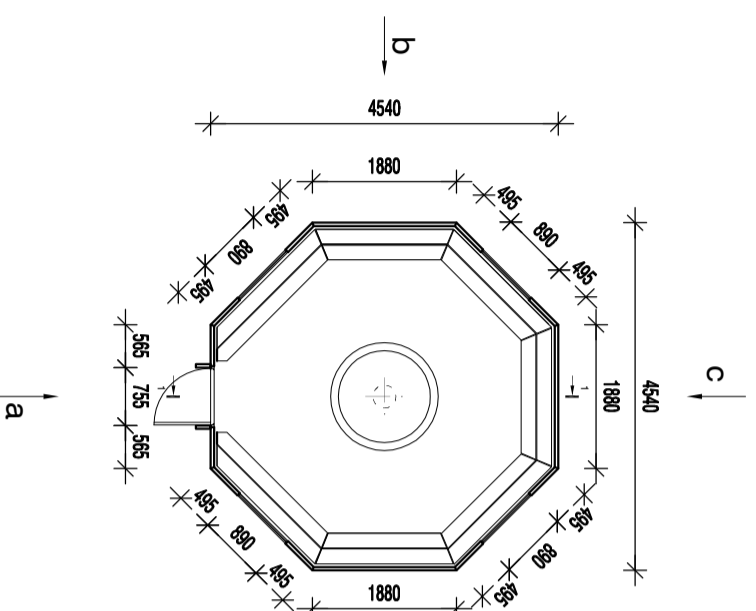

VAADE a

VAADE b

VAADE c

LÕIGE 1-1

PÕHIPLAAN

PUHTJA PÕRANDA KÕRGUS MÄÄRATAVAKSE EHTLUSPLATSIL
PUHAS PÕRAND +0.00

- 1. KATUSEKATTE TÕON
- 2. SENNATÕON

OMAMALTSUS /KÜLA	MAÄRUSUS	— GRILLMAJA —
STADIUM	VÄIKEEHITISE PÜSTITAMINE	JÕONISE STADIUM ESKIISPROJEKT
EHTISE ADDRESS		LEHT 1
PROJEKTI KOOSTAJA	PEETER AUNAPU 23.01.2017	MOOTKAVA 1 : 100
		TÖÖ NUMBER Af 2312/17_1-e