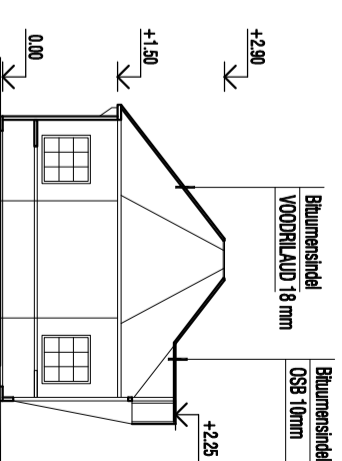

VAADE a

VAADE b

VAADE c

LÕIGE 1-1

PÕHIPLAAN

PUHTA PÕRANDA KÕRGUS MÄÄRATAKSE EHTUSPLATSIL
PUHAS PÕRAND +0.00

1. KATUSEKATTE TOON

2. SENATOON

OMANALITSUS /KÜLA	MAAÜKSUS	— GRILLMAJA —	
STADIUM	VÄIKEEHITISE PÜSTITAMINE	JOOINISE STADIUM	ESKIISPROJEKT
EHTISE ADDRESS		DRAWINGS	SCALE
		VAATED a, b, c	1 : 100
		LÕIGE 1-1	
		PÕHIPLAAN	
PROJEKTI KOOSTAS		TÖÖ NUMBER	
PEETER AUNAPU 23.01.2017			Af 2312/17-e