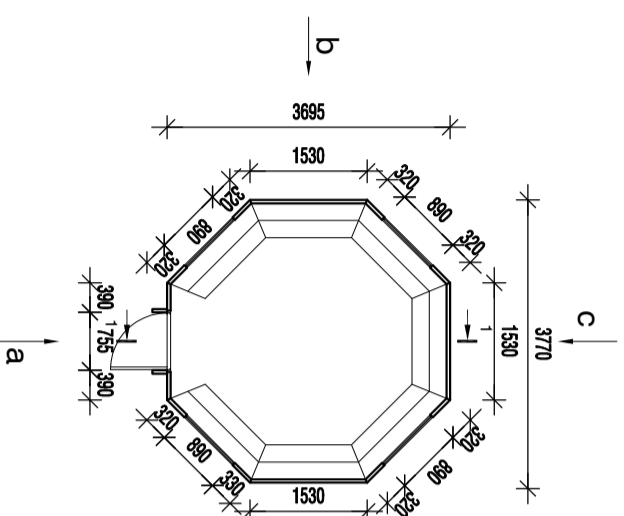

VAADE a

VAADE b

VAADE c

LÕIGE 1-1

PÕHIPLAAN

PUHTA PÕRANDA KÕRGUS MÄÄRATAKSE EHTUSPLATSIL
PUHAS PÕRAND +0.00

1. KATUSEKATTE TOON

2. SENATOON

OMANALITSUS /KÜLA	MAAÜKSUS	— GRILLMAJA —	
STADIUM	VÄIKEEHITISE PÜSTITAMINE	JOOINISE STADIUM	ESKIISPROJEKT
EHTISE ADDRESS		DRAWINGS	SCALE
		VAATED a, b, c	1 : 100
		LÕIGE 1-1	
		PÕHIPLAAN	
PROJEKTI KOOSTAS		TÖÖ NUMBER	
PEETER AUNAPU 23.01.2017			Af 2312/17-e