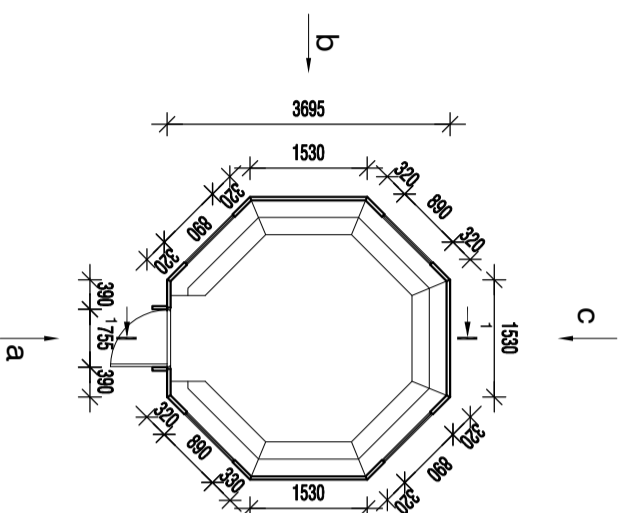

VAADE a

VAADE b

VAADE c

LÕIGE 1-1

PÕHIPLAAN

PUHTA PÕRANDA KÕRGUS MÄÄRATAVASE EHTUSPLATSIL
PUHAS PÕRAND +0.00

1. KATUSEKATTE TOON

2. SENATOON